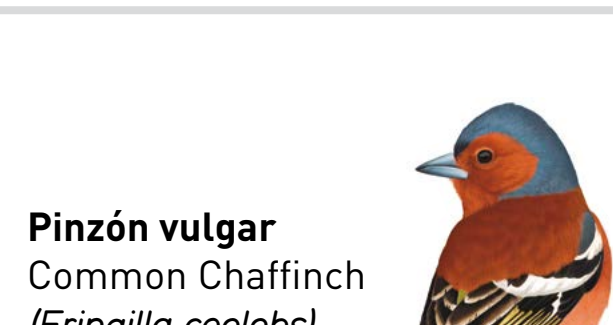

1. Roquero solitario
Blue Rock Thrush
(*Monticola solitarius*)
12 *

Somormujo lavanco
Great crested grebe
(*Podiceps cristatus*)
12 *

2. Águila real
Golden Eagle
(*Aquila chrysaetos*)
12

Ánade azulón
Mallard
(*Anas platyrhynchos*)
12

3. Collalba negra
Black Wheatear
(*Oenanthe leucura*)
12

Cormorán grande
Great Cormorant
(*Phalacrocorax carbo*)
12 *

4. Avión roquero
Crag Martin
(*Hirundo rupestris*)
12 *

Abejaruco europeo
European Bee-eater
(*Merops apiaster*)
12 *

5. Colirrojo tizón
Black Redstart
(*Phoenicurus ochruros*)
12 *

Pinzón vulgar
Common Chaffinch
(*Fringilla coelebs*)
12

6. Cernícalo vulgar
Common Kestrel
(*Falco tinnunculus*)
12

Focha común
Eurasian Coot
(*Fulica atra*)
12