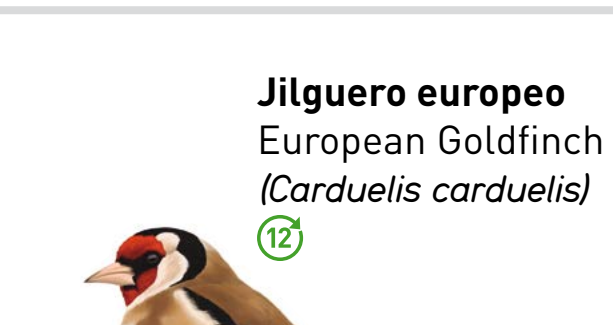

1. Roquero solitario
Blue Rock Thrush
(*Monticola solitarius*)
12 *

Somormujo lavanco
Great crested grebe
(*Podiceps cristatus*)
12 *

2. Águila real
Golden Eagle
(*Aquila chrysaetos*)
12

Ánade azulón
Mallard
(*Anas platyrhynchos*)
12

3. Collalba negra
Black Wheatear
(*Oenanthe leucura*)
12

Cormorán grande
Great Cormorant
(*Phalacrocorax carbo*)
12 *

4. Avión roquero
Crag Martin
(*Hirundo rupestris*)
12 *

Abejaruco europeo
European Bee-eater
(*Merops apiaster*)
12 *

5. Colirrojo tizón
Black Redstart
(*Phoenicurus ochruros*)
12 *

Pinzón vulgar
Common Chaffinch
(*Fringilla coelebs*)
12

6. Cernícalo vulgar
Common Kestrel
(*Falco tinnunculus*)
12

Focha común
Eurasian Coot
(*Fulica atra*)
12

7. Paloma torcaz
Common Woodpigeon
(*Columba palumbus*)
12

Jilguero europeo
European Goldfinch
(*Carduelis carduelis*)
12

8. Culebrera europea
Short-Toed Eagle
(*Circaetus gallicus*)
12 *

Martín pescador común
Common Kingfisher
(*Alcedo atthis*)
12